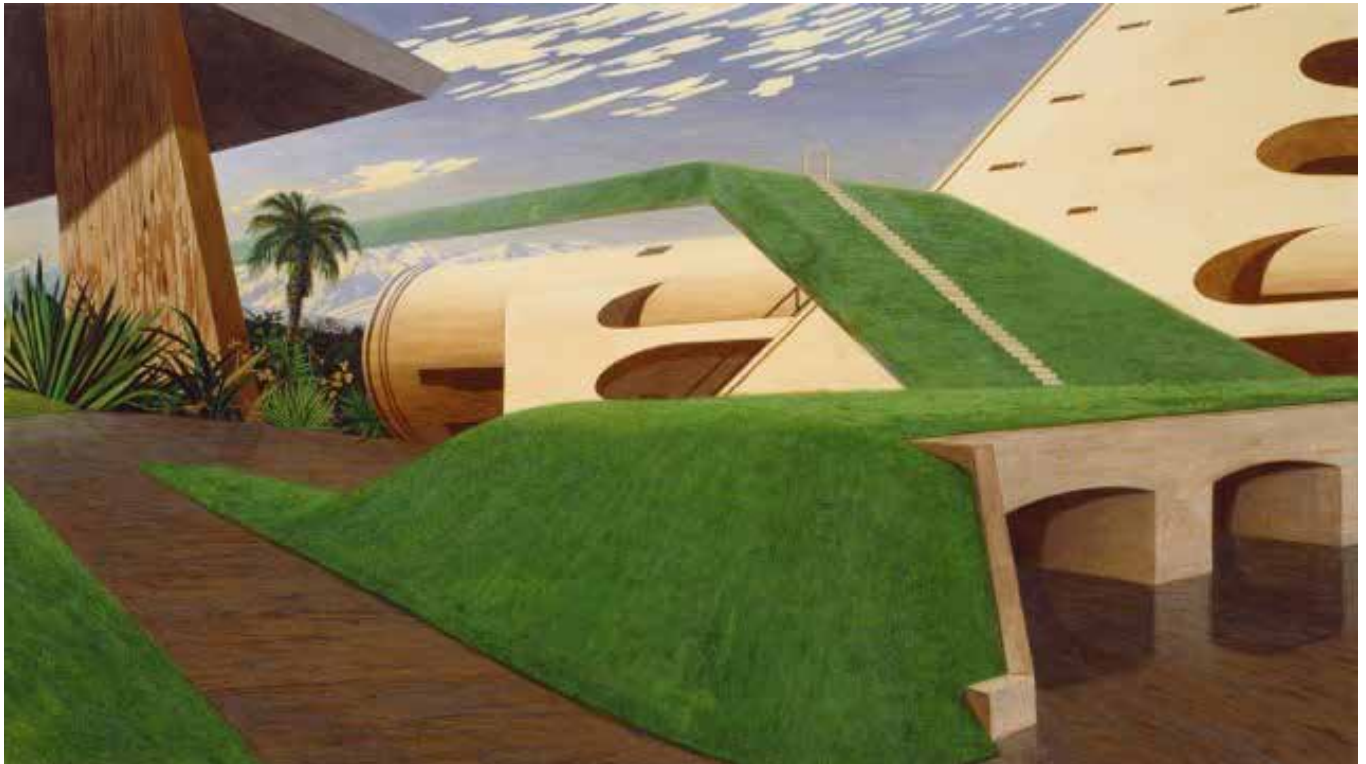

Alle Preise inklusive 19% MWSt, gültig bis Herbst 2020

Schwesternschule, 2019, Öl auf Leinwand, 60 x 80 cm, Euro 4.900

Cape Cod, 2019, Ö auf Leinwand, 60 x 80 cm, Euro 4.900

Die Kaltmamsell, 2019, Öl auf Leinwand, 60 x 80 cm, Euro 4.900

Sonntag, 2019, Öl auf Leinwand, 30 x 40 cm, Euro 2.450

Motel in Truro, 2019, Öl auf Leinwand, 60 x 80 cm, Euro 4.900

Seoul Hotel, 2015, Öl auf Leinwand, 90 x 140 cm, Euro 8.100

Reifenpanne, 2008, Öl auf Leinwand, 140 x 210 cm, Euro 12.250

Gefallener Turm, 2005, Acryl auf Leinwand, 170 x 300 cm, Euro 16.450,-EUR

Blaues Bad I, 2015, Öl auf Leinwand, 100 x 150 cm, Euro 8.750

Der Bestand, 2012, Öl auf Leinwand, 120 x 80 cm, Euro 7.000

Das Ferienhaus, 2015, Öl auf leinwand, 90 x 120 cm, Euro 7.350