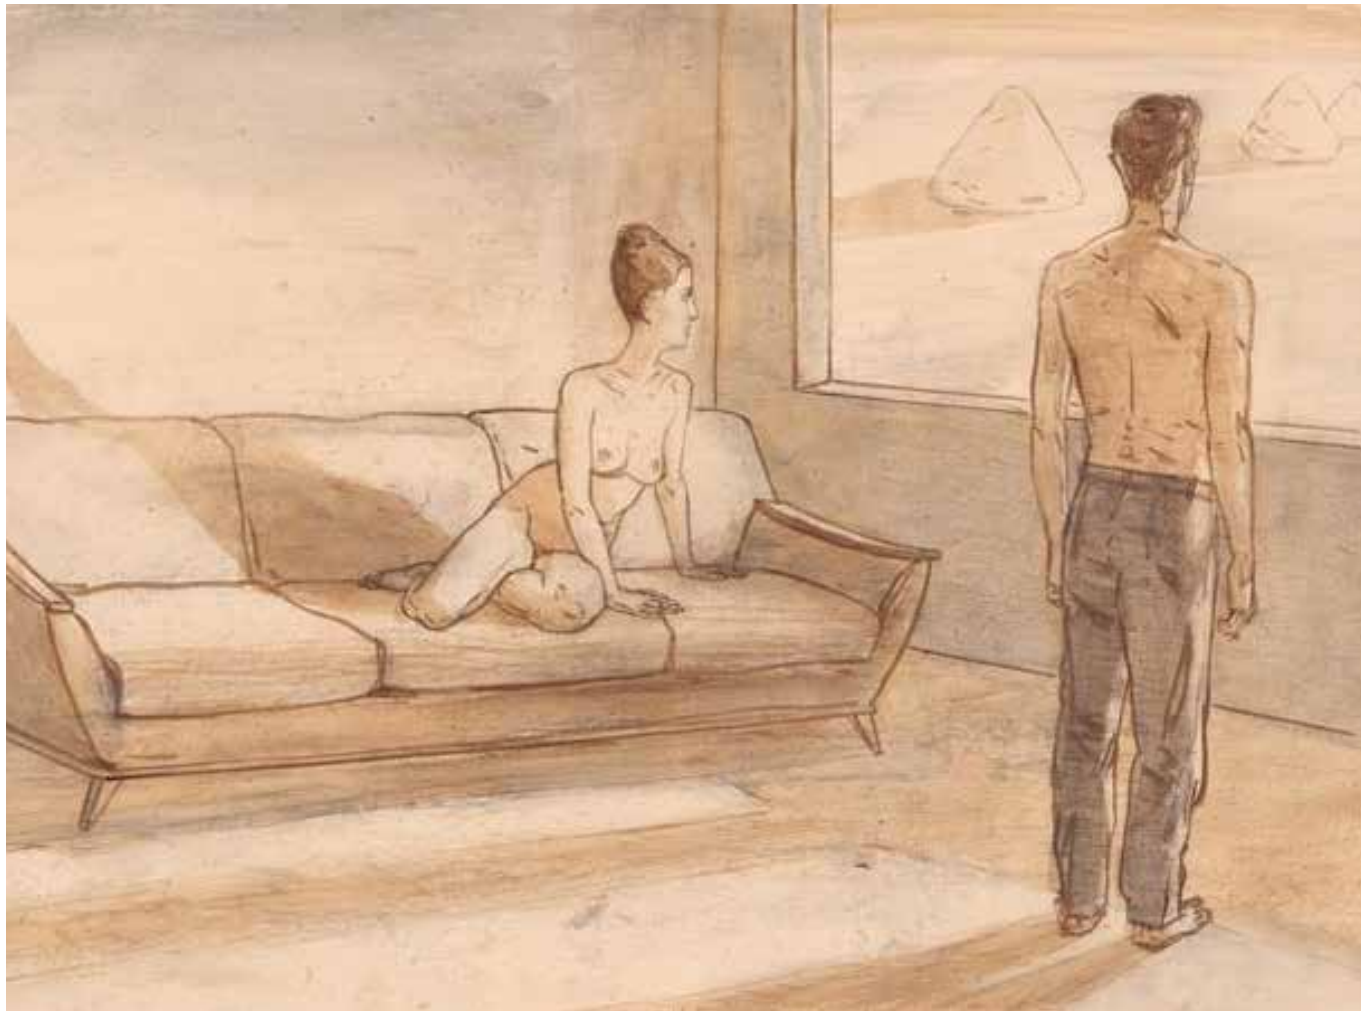

Sonntag, 2011, Acryl-Karton, 30 x 40 cm; Euro 900