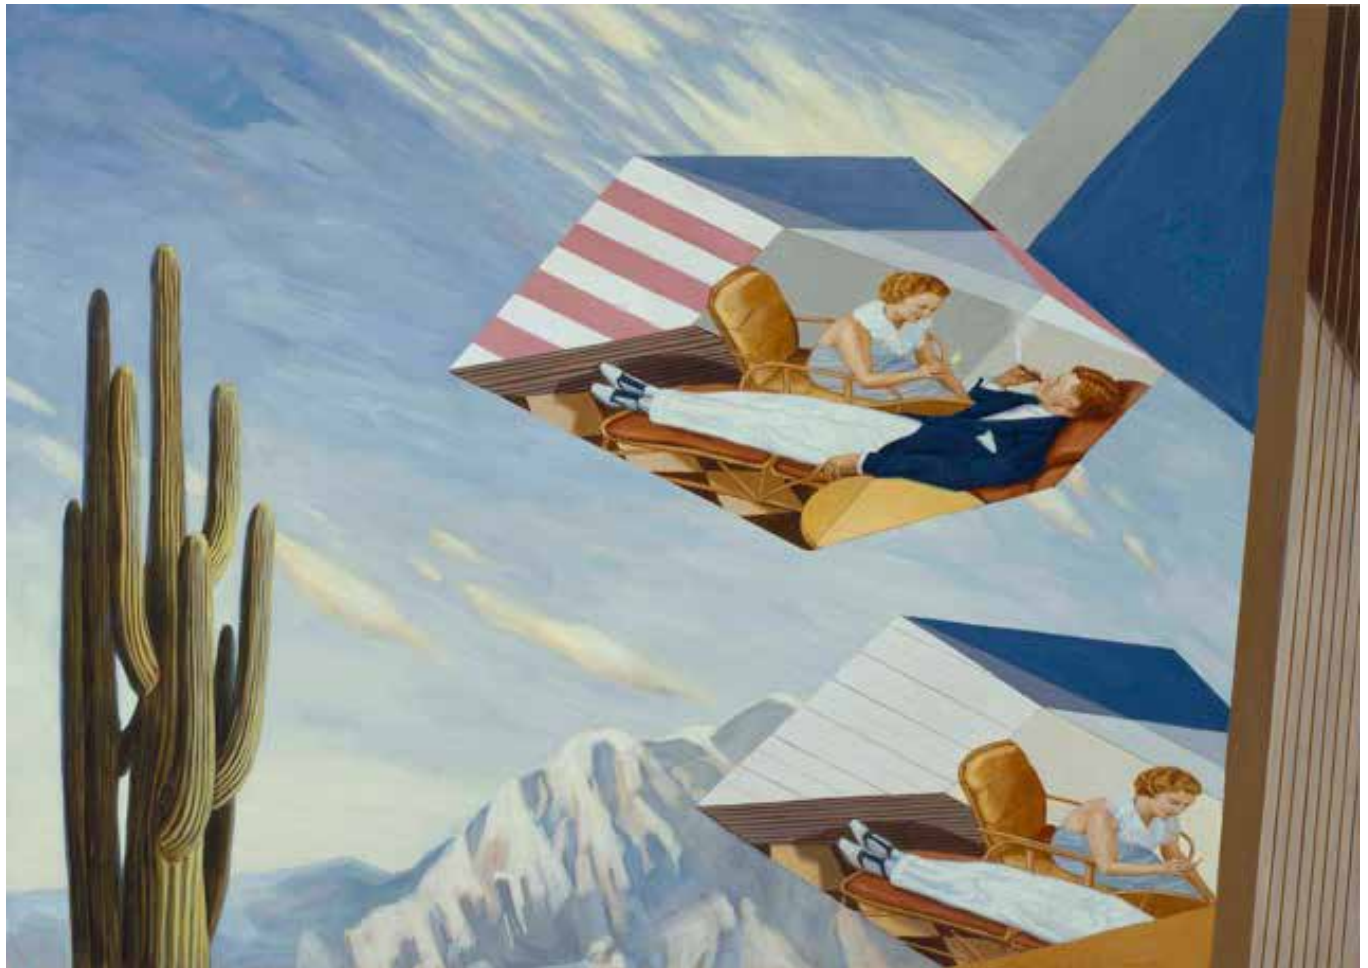

Gefallener Turm, 2005, Acryl auf Leinwand, 170 x 300 cm, Euro 16.450,-EUR

Blaues Bad I, 2015, Öl auf Leinwand, 100 x 150 cm, Euro 8.750

Der Bestand, 2012, Öl auf Leinwand, 120 x 80 cm, Euro 7.000

Das Ferienhaus, 2015, Öl auf leinwand, 90 x 120 cm, Euro 7.350