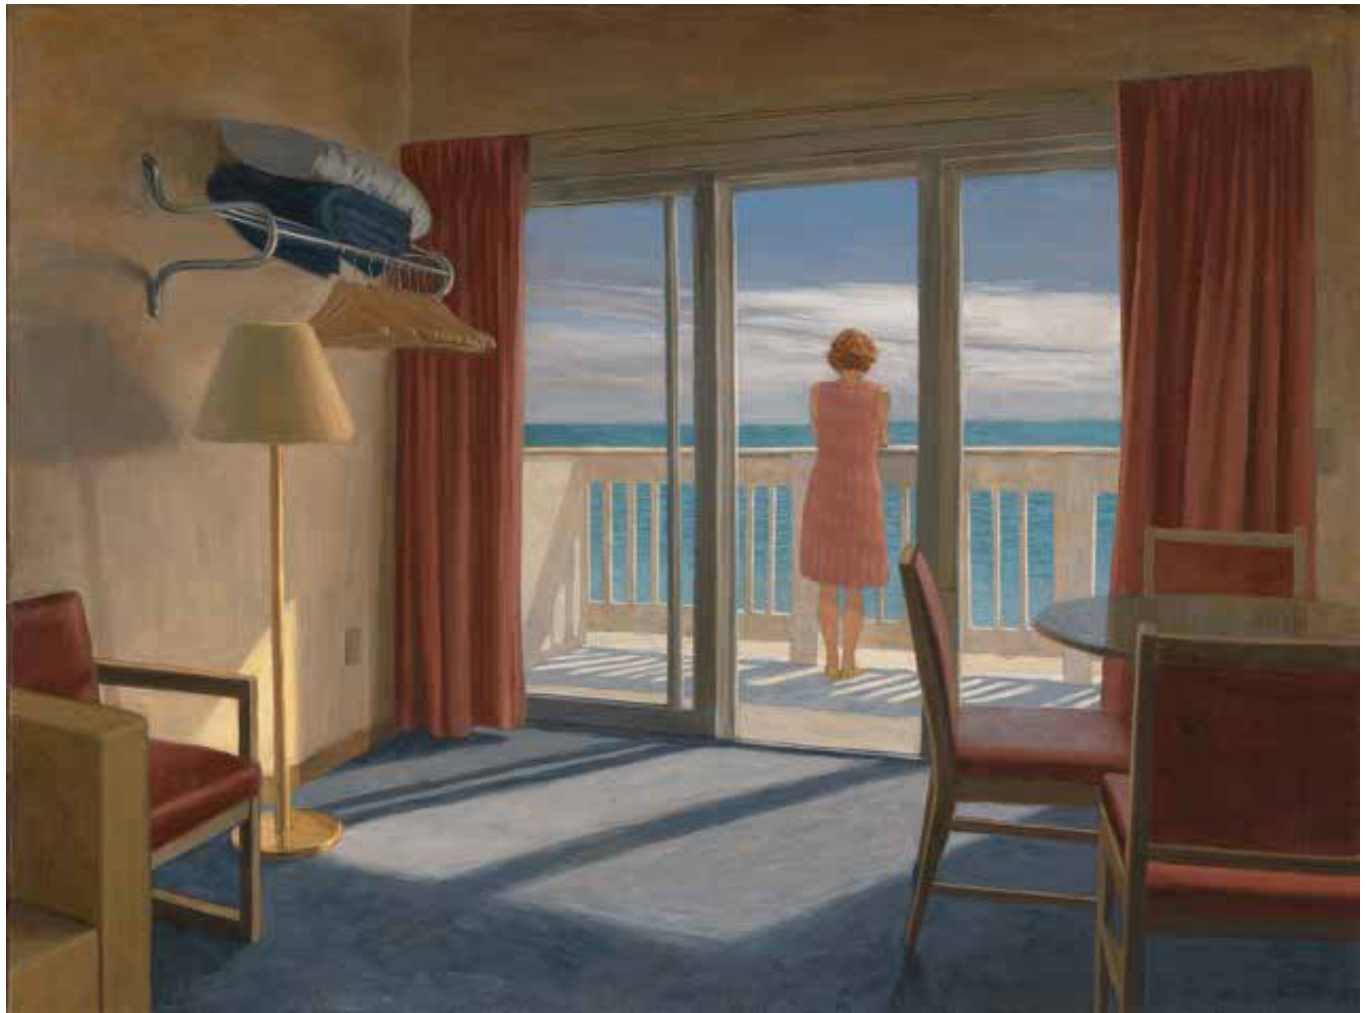

Alle Preise inklusive 19% MWSt, gültig bis Herbst 2020

Schwesternschule, 2019, Öl auf Leinwand, 60 x 80 cm, Euro 4.900

Cape Cod, 2019, Ö auf Leinwand, 60 x 80 cm, Euro 4.900

Die Kaltmamsell, 2019, Öl auf Leinwand, 60 x 80 cm, Euro 4.900

Sonntag, 2019, Öl auf Leinwand, 30 x 40 cm, Euro 2.450

Motel in Truro, 2019, Öl auf Leinwand, 60 x 80 cm, Euro 4.900

Seoul Hotel, 2015, Öl auf Leinwand, 90 x 140 cm, Euro 8.100

Reifenpanne, 2008, Öl auf Leinwand, 140 x 210 cm, Euro 12.250

Gefallener Turm, 2005, Acryl auf Leinwand, 170 x 300 cm, Euro 16.450,-EUR

Blaues Bad I, 2015, Öl auf Leinwand, 100 x 150 cm, Euro 8.750

Der Bestand, 2012, Öl auf Leinwand, 120 x 80 cm, Euro 7.000

Das Ferienhaus, 2015, Öl auf leinwand, 90 x 120 cm, Euro 7.350