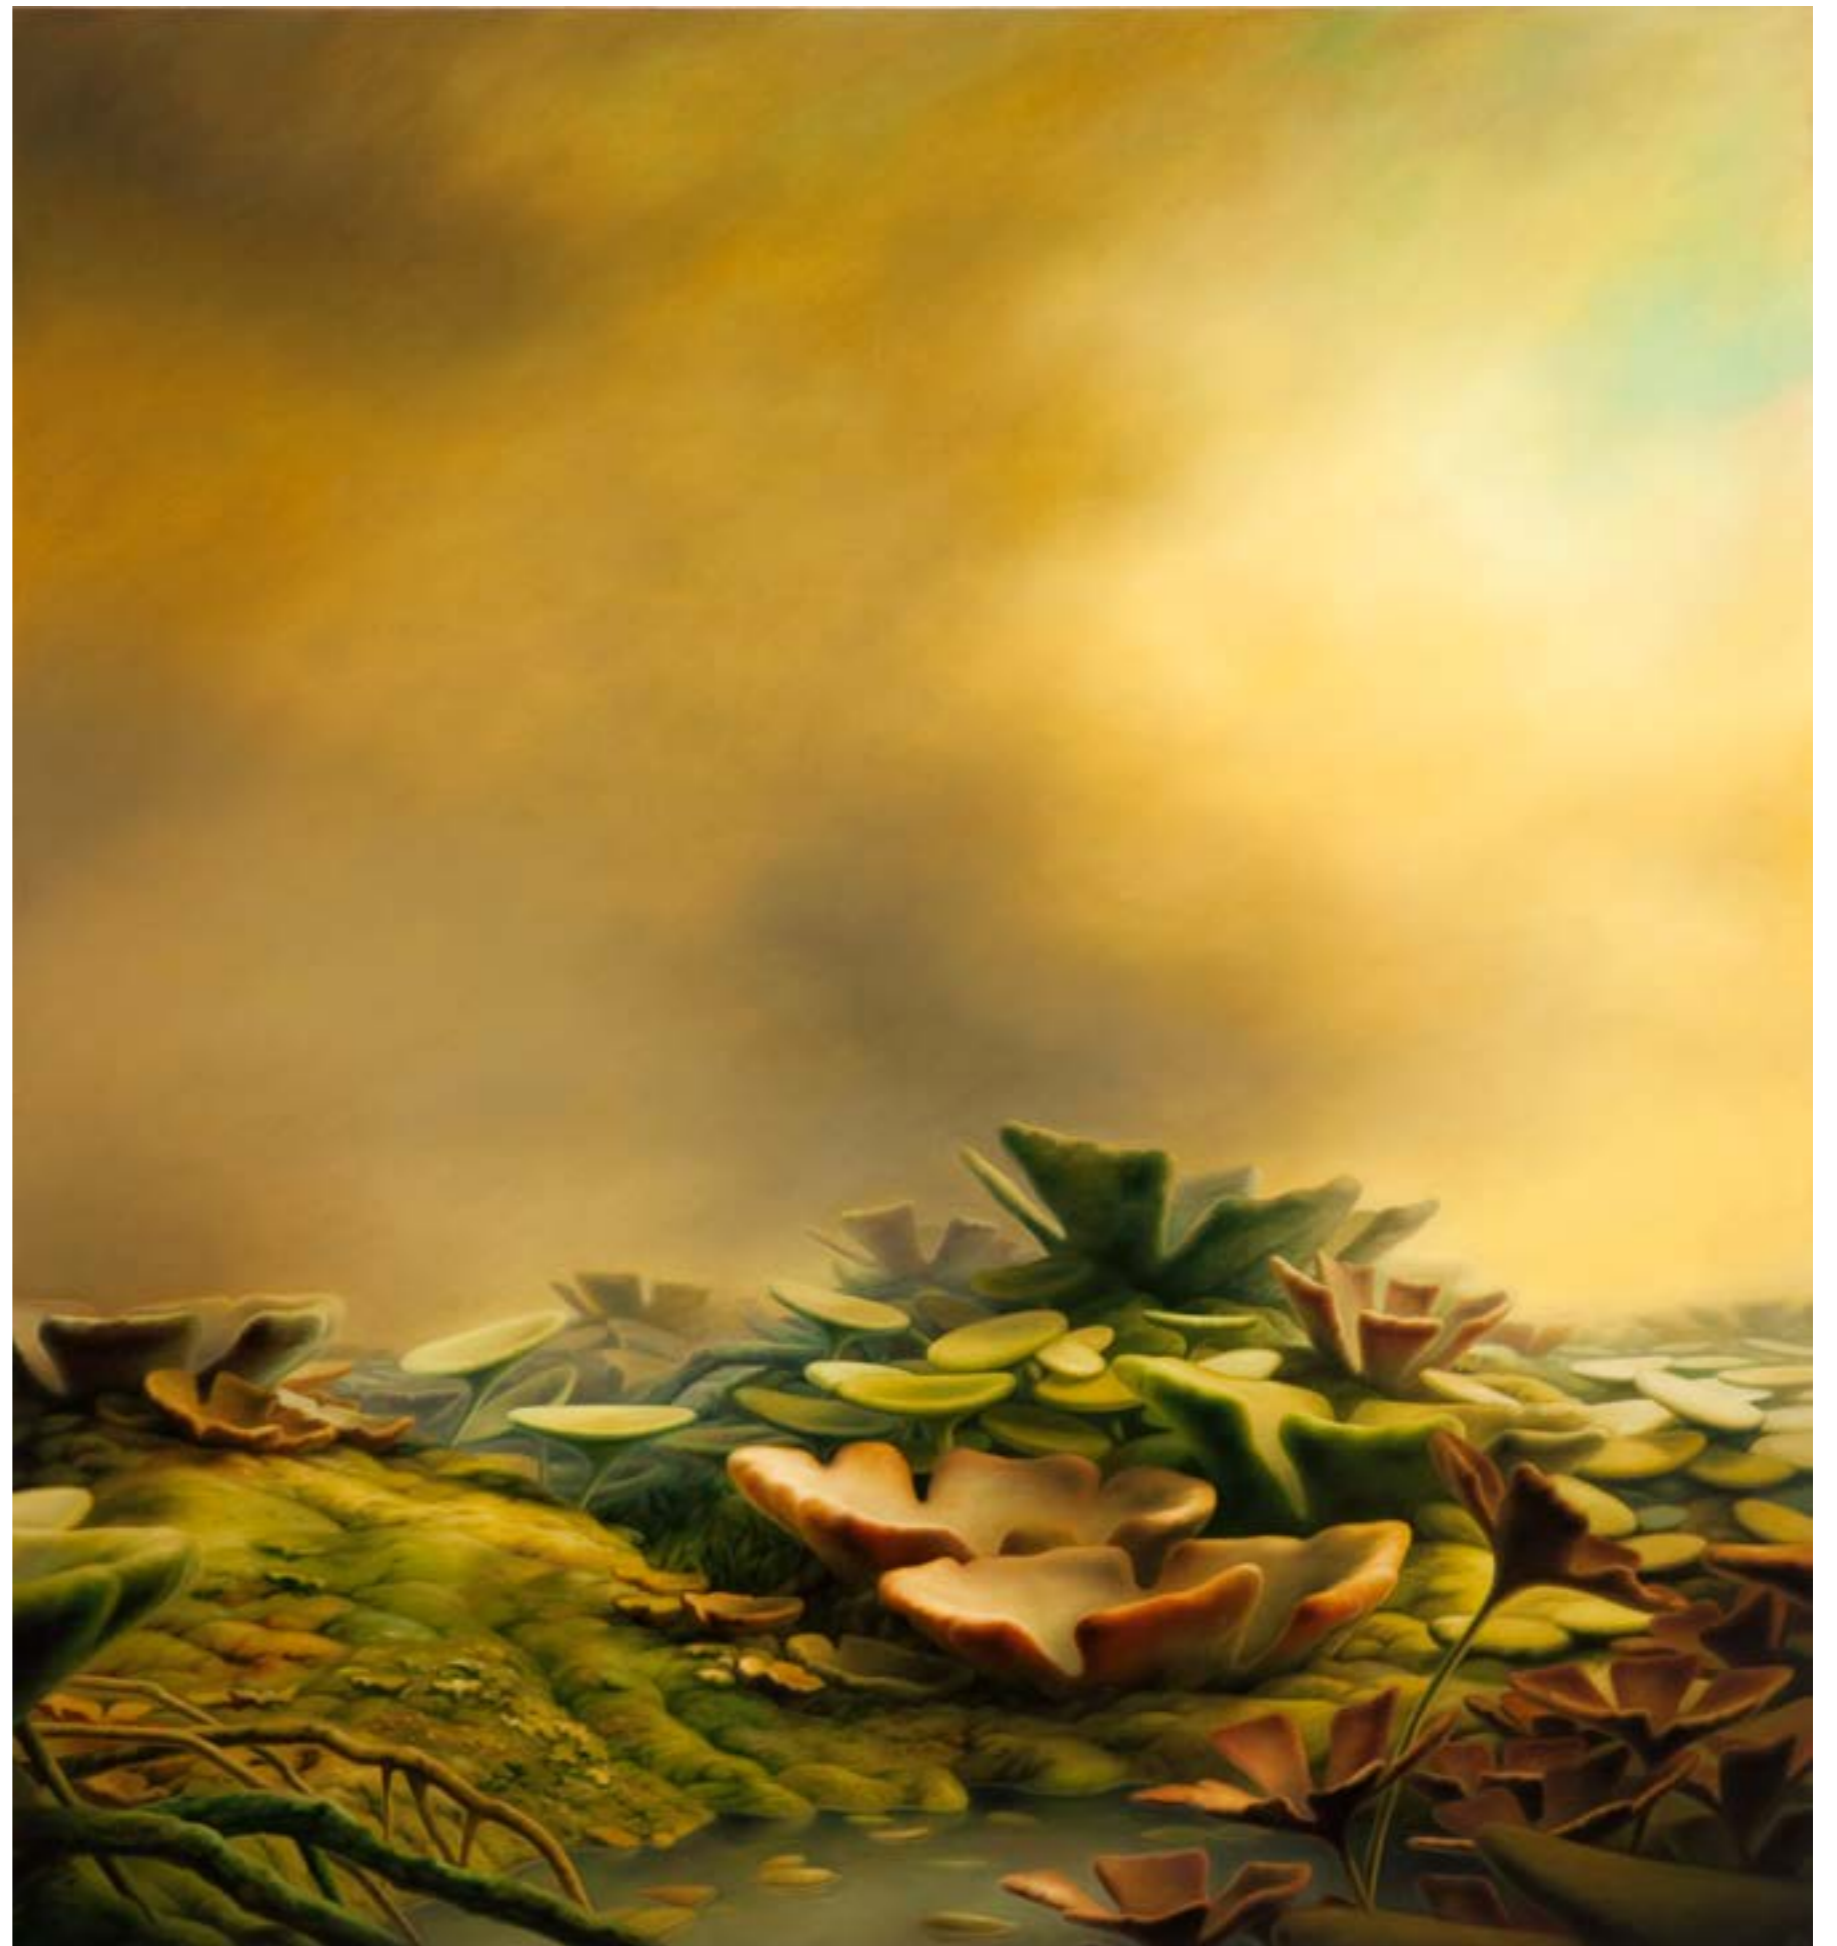

Moosland, 2016, Öl auf Leinwand, 140 x 130 cm